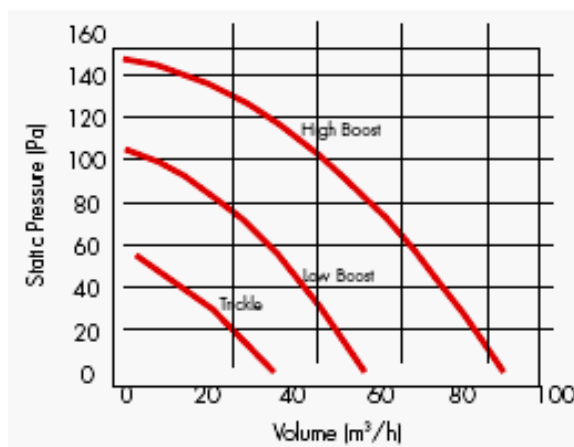

Jelleggörbe:

Modellek:

Solo Plus P (alap kivitel)

Fali vagy süllyesztett kivitel, 3 sebességfokozattal, villanykapcsolóról, vagy egyéb érzékelőről

Solo Plus T (időrelés kivitel)

Fali vagy süllyesztett kivitel, 2 sebességfokozattal + folyamatos üzem opcióval, állítható utánfutórelével, előkészítéssel.