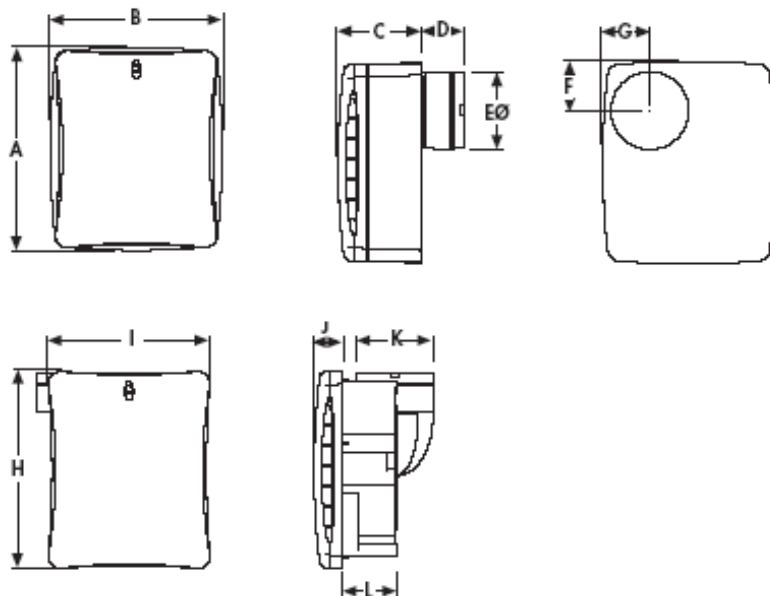

Típus	Légszállítás (Magas/Közép/Folyamatos)	Zajszint max/min	Elektromos teljesítmény Magas/Közép/Folyamatos
LC Solo Plus P	90 / 69 / 43 m³/h	42 / 23,7 dB	15 / 8,6 / 4 W
LC Solo Plus T	90 / 69 / 43 m³/h	42 / 23,7 dB	15 / 8,6 / 4 W
LC Solo Plus HT	90 / 69 / 43 m³/h	42 / 23,7 dB	15 / 8,6 / 4 W
LC Solo Plus TM	90 / 69 / 43 m³/h	42 / 23,7 dB	15 / 8,6 / 4 W

(mm)	A	B	C	D	E$\varnothing$	F
	261	221	107	54.5	98	64
	G	H	I	J	K	L
	61	253	208	37	98	70

SIMPLY INSPAIRATIONAL

Vent-Axia®

Hivatalos magyarországi importőre:
AeroVentil Kft
1076 Budapest, Sajó u. 3.
Tel/fax: 784-2480, Mob.: 70/776-1536
E-mail: info@aeroventil.hu