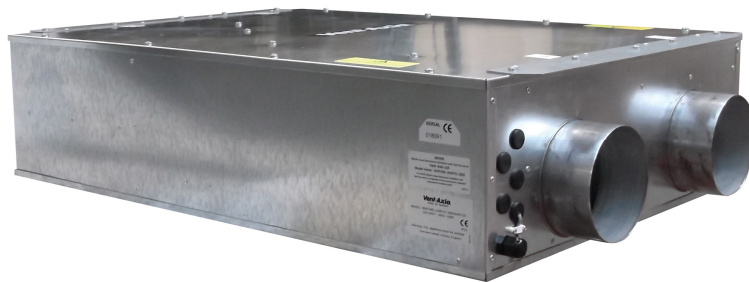

SENTINEL KINETIC „Z”

Központi hővisszanyerős
Szellőzőberendezés
VÍZSZINTES
ELHELYEZÉSRE

- 85%-os energiahatékonyság
- 2 méretben:
200 Z max. 135m³/h vagy
300Z max. 350m³/h
- Programozható nyár bypass-al
- Változtatható oldalsó/felső kivezetéssel, 600 mm szélesség
- Digitális kijelzővel, opcionális vezeték nélküli szabályzás
- Épületfelügyeleti rendszer ki és bemenettel

SENTINEL KINETIC „Z”

Vízszintes elhelyezésű Központi hővisszanyerős szellőzőberendezés

- ✓ 3 sebességfokozattal, elő és utókésleltető időrelével (5-25 percig)
- ✓ 7 napos szárítási funkcióval
- ✓ Beépített kondenzelvezetéssel
- ✓ EC/DC motorokkal
- ✓ Szűrőteltettség visszajelzéssel
- ✓ Könnyen cserélhető szívott és nyomó oldali EU3 szűrőkkel
- ✓ Állítható légszállítási mennyiségek a különböző fokozatokon
- ✓ Külön-külön állítható légmennyiségek elszívó és befúvó motorok esetében
- ✓ Kompakt méret, kis súly, könnyen szerelhető
- ✓ PIN kóddal ellátható
- ✓ Működési idő tárolása
- ✓ Opcionális tartozékok (plug and play rendszerű):
 - PIR – mozgásérzékelő
 - Villanykapcsoló
 - Páraérzékelő
 - Vezeték nélküli távirányító

KINETIC 200ZH
135m³/h, Nyári
bypass-al, beépített
központi
náraérzékelővel
KINETIC 300Z
350m³/h, Nyári
bypass-al

KINETIC 300ZH
350m³/h, Nyári
bypass-al, beépített
központi

Rendelhető tartozékok:

Vezeték nélküli
távirányító