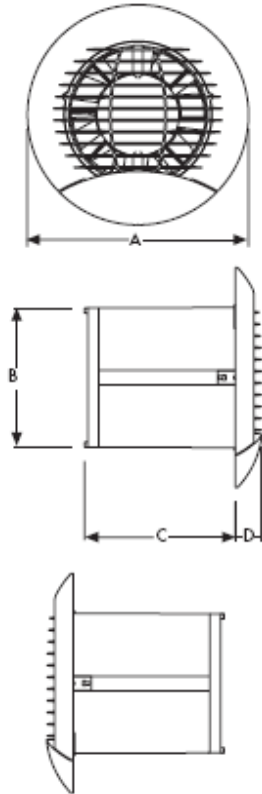

ECLIPSE

Axiális kishelység ventilátor

- Cserélhető rács és előlap kombinációkkal
- Visszacsapószeleppel
- Golyóscsapágyakkal
- IP44-es védelemmel

ECLIPSE

Axiális kishelység ventilátor

- ✓ Az új ECLIPSE ventilátor széria alkalmas fürdők, WC-k és kisebb helységek szellőztetésére.
- ✓ NA100 és NA150-es csatlakozó csomaggal.
- ✓ Golyóscsapágyazásának köszönhetően mennyezetre és oldalfalra egyaránt szerelhetők.
- ✓ Típustól függően cserélhető előlappal és ráccsal.
- ✓ Húzózsínrel, vagy a nélkül vezérelve.

Műszaki paraméterek:

Jelleggörbe:

Modellek:

Eclipse 100XP
Fürdő, vagy WC
elszívó ventilátor,
húzózsínrel
kapcsolva,
visszacsapószeleppel.

Eclipse 100XT
Fürdő vagy WC
elszívó ventilátor,
kapcsolóról
kapcsolva,
utánfutórelével.

Méretetek:

Model	A	B	C	D
Eclipse 100	157	99	107	19
Eclipse 150	201	144	123	19

SIMPLY INSPAIRATIONAL

Vent-Axia[®]

Hivatalos magyarországi importőre:
AeroVentil Kft Kft
1076 Budapest, Sajó u. 3.
Tel/fax: 784-2480, Mob.: 70/776-1536
E-mail: aeroventil@gmail.com