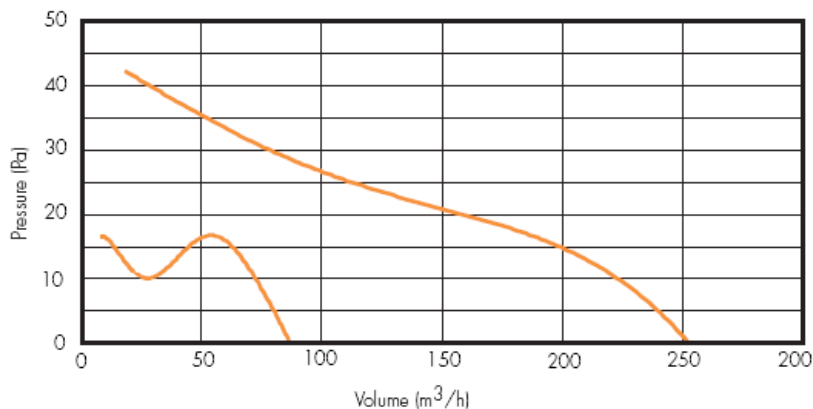

Műszaki paraméterek:

Jelleggörbe:

Modellek:

Eclipse 100XP
Fürdő, vagy WC
elszívó ventilátor,
húzózsínrel
kapcsolva,
visszacsapószeleppel.

Eclipse 100XT
Fürdő vagy WC
elszívó ventilátor,
kapcsolóról
kapcsolva,
utánfutórelével.